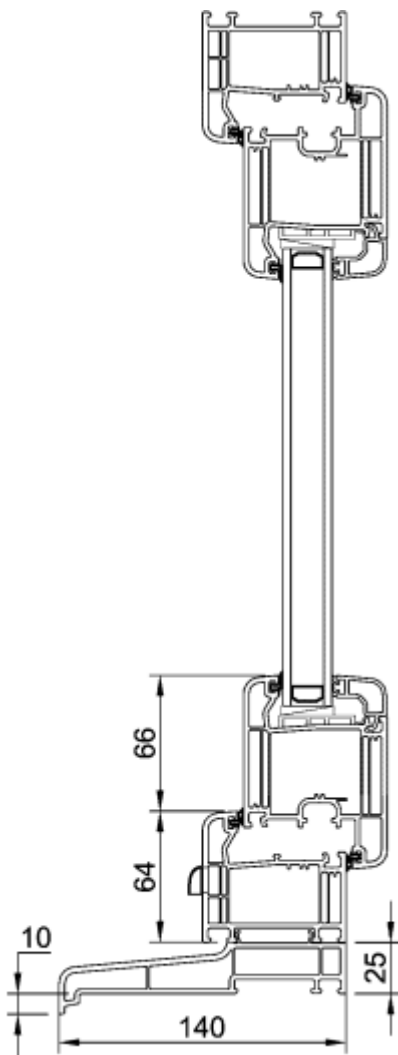

Un design qui s'intègre à tous les habitats

- **Battement central de 116 mm** pour un apport de lumière optimisé et des lignes élégantes.
- **Poignée décentrée Lima**.
 - En option : poignée centrée, poignée de tirage extérieure
- Parcose **contemporaine** pour une finition douce.
 - En option : jet d'eau rapporté

Une installation simplifiée et intuitive

- **Dormant de base de 70 mm**, avec ou sans recouvrement.
- **Dormant rénovation** avec ailes intégrées de 27, 42 ou 65 mm.
- **Dormant neuf avec doublage** de 80, 100, 120, 140, 160, 180 et 200 mm.
 - En option : seuil aluminium RPT de 20 ou 40 mm
- Précadre pour **murs ossature bois** de 233 à 385 mm.
- **Pattes de fixations fournies**.

Battements avec profil d'ouvrant **FENETRE**

Battements avec profil d'ouvrant **PORTE FENETRE**

Battements avec profil d'ouvrant **PORTE D'ENTREE**
Ouverture intérieure

Intérieur